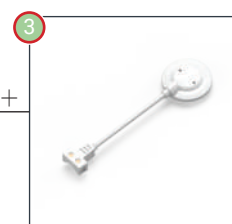

# UNO Series

Smart Watches

UNO Base  
110 000 010

UNO Smart Watch Acrylic Display Stand  
114 005 000

Watch Band Sensor  
120 000 515

Flexible Circuit Sensor  
120 000 625