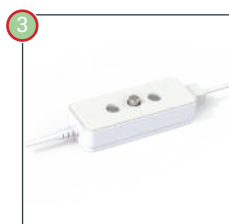

# UNO Series

Cameras

UNO Base  
110 000 010

UNO Camera Acrylic Display Stand  
114 250 000

Camera Sensor  
110 250 000